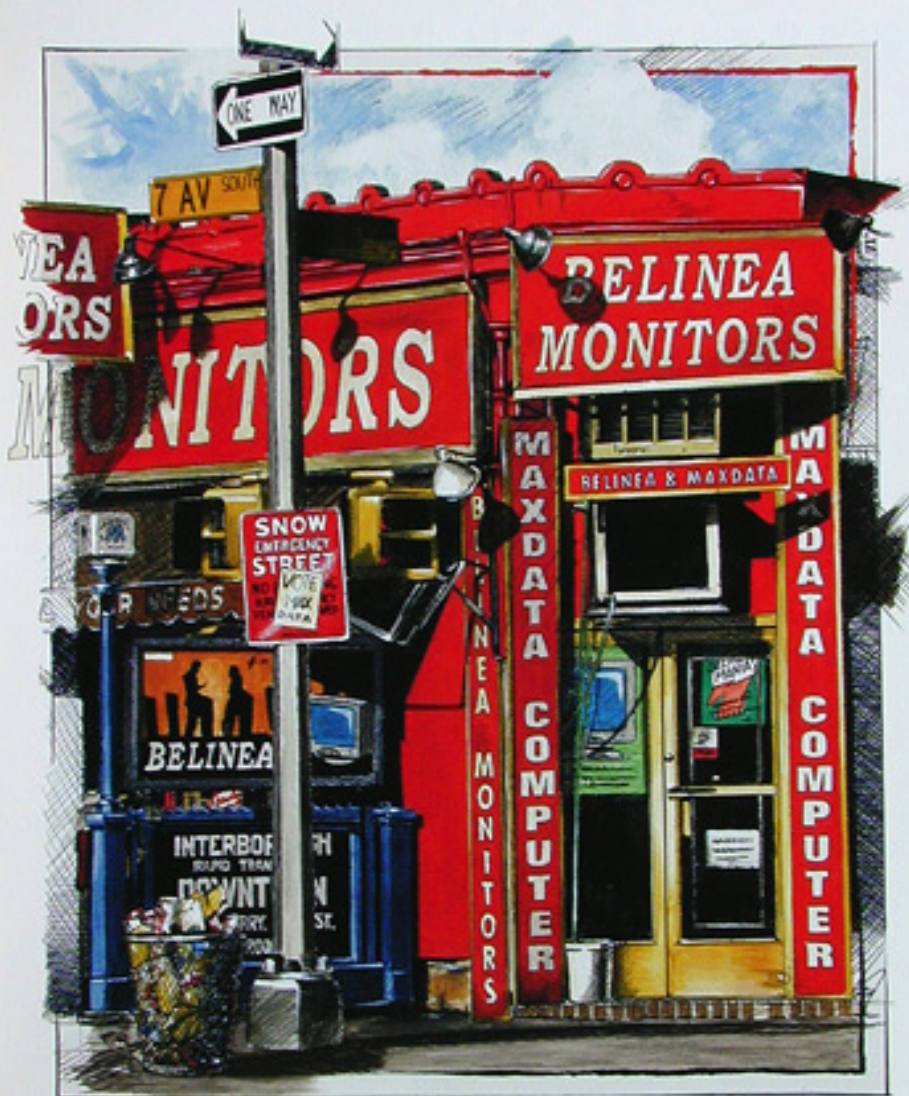

Month	1	2	3	4	5	6
February						
	5	6	7	8	9	10
	12	13	14	15	16	17
	19	20	21	22	23	24
	26	27	28			

MAXDATA
www.maxdata.com